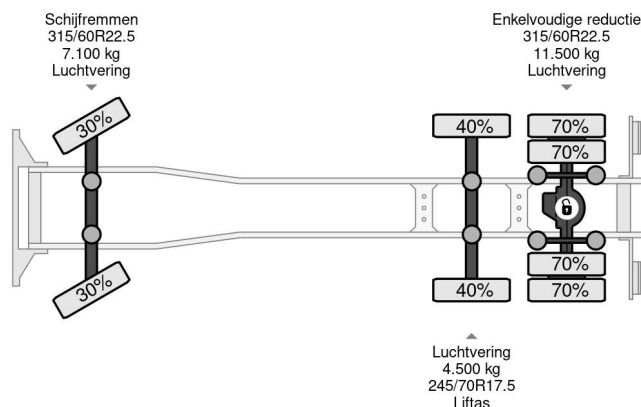

MAN 23.440 - ROLFO + ROLFO HANGER - CAR TRANSPORTER - 6X2 - EURO 6

COMMON

Prix	€ 39.750,- hors TVA
Id	MA642113+RO080435-2
Marque	MAN
Type	23.440 - ROLFO + ROLFO HANGER - CAR TRANSPORTER - 6X2 - EURO 6
Année de construction	2014
Kilométrage	1.379.536 km
Chassis	Camion de transport d'automobiles
Poids maximum	23.100 kg
Classe d'émission	6

MAN TGS 23.440 - ROLFO + ROLFO HANGER - CAR T... 6x2

Referentienummer: MA642113+RO080435-2

PROPERTIES

Date première immatriculation	27-03-2014
Carburant	Diesel
Transmission	Automatique
Numéro d'identification véhicule	WMA15SZZ2EM642113
Configuration des essieux	6x2
Nombre d'essieux	3
Poids à vide	13.160 kg
Puissance kw	324
Puissance hp	441
Dimensions de la construction (l/b/h)	
Poids de la charge	9.940 kg

DESCRIPTION

VIDEO AVAILABLE
ROLFO FORMULA C171 HANGER 26-09-2007
2 AXLE BPW 245/70R17.5 20% - 40%