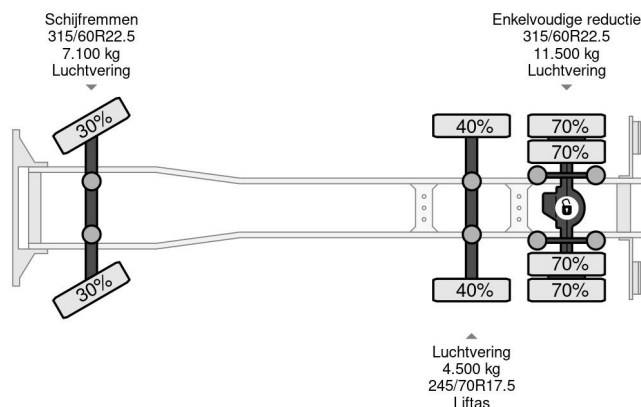

MAN 23.440 - ROLFO + ROLFO HANGER - CAR TRANSPORTER - 6X2 - EURO 6

COMMON

Prix	€ 39.750,- hors TVA
Id	MA642113+RO080435-2
Marque	MAN
Type	23.440 - ROLFO + ROLFO HANGER - CAR TRANSPORTER - 6X2 - EURO 6
Année de construction	2014
Kilométrage	1.379.536 km
Chassis	Camion de transport d'automobiles
Poids maximum	23.100 kg
Classe d'émission	6

MAN TGS 23.440 - ROLFO + ROLFO HANGER - CAR T... 6x2

Referentienummer: MA642113+RO080435-2

PROPERTIES

Date première immatriculation	27-03-2014
Carburant	Diesel
Transmission	Automatique
Numéro d'identification véhicule	WMA15SZZ2EM642113
Configuration des essieux	6x2
Nombre d'essieux	3
Poids à vide	13.160 kg
Puissance kw	324
Puissance hp	441
Dimensions de la construction (l/b/h)	
Poids de la charge	9.940 kg

DESCRIPTION

VIDEO AVAILABLE
ROLFO FORMULA C171 HANGER 26-09-2007
2 AXLE BPW 245/70R17.5 20% - 40%

Energieweg 7, 4231 DJ Meerkerk

Tel.: +31 (0)183 74 56 20

Email: info@rhtrucks.nl

biocage • verrouillage centrale