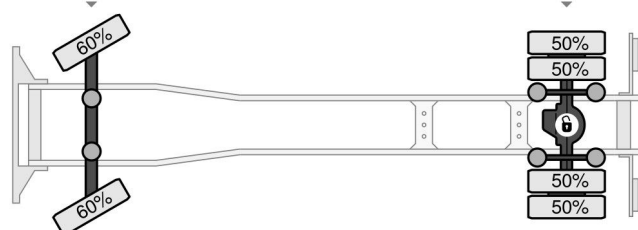

## COMMON

Prix	€ 49.750,- hors TVA
Id	MB
Marque	Mercedes-Benz
Type	4X2 FALKOM 5000 + REMOTE CONTROL + WINCH EURO 6 TÜV TILL 05-2025
Année de construction	2014
Kilométrage	563.019 km
Chassis	Voiture de sauvetage
Poids maximum	16.000 kg
Classe d'émission	6

Mercedes-Benz Atego 1823 4X2 FALKOM 5000 + REMOTE ...

Referentienummer: MB

Schijfremmen  
305/70R22.5  
6.100 kg  
Luchtvering

Enkelvoudige reductie  
305/70R22.5  
10.500 kg  
Luchtvering

## PROPERTIES

Date expiration mot	30-05-2025
Plaque d'immatriculation	03-BDV-3
Carburant	Diesel
Transmission	Automatique
Numéro d'identification véhicule	WDB9670271L858154
Configuration des essieux	4x2
Nombre d'essieux	2
Poids à vide	10.775 kg
Nombre de cylindres	6
Puissance kw	175
Puissance hp	238
Empattement	476 cm
Poids de la charge	5.225 kg
Longueur	890 cm
Largeur	252 cm