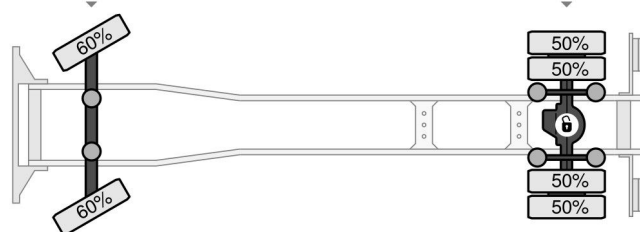

Mercedes-Benz Atego 1823 4X2 FALKOM 5000 + REMOTE ...

Referentienummer: MB858154

Schijfremmen  
305/70R19.5  
6.100 kg  
Luchtvering

Enkelvoudige reductie  
305/70R19.5  
10.500 kg  
Luchtvering

## PROPERTIES

Date expiration mot	30-05-2025
Plaque d'immatriculation	03-BDV-3
Carburant	Diesel
Transmission	Automatique
Numéro d'identification véhicule	WDB9670271L858154
Configuration des essieux	4x2
Nombre d'essieux	2
Poids à vide	10.775 kg
Nombre de cylindres	6
Puissance kw	175
Puissance hp	238
Empattement	476 cm
Poids de la charge	5.225 kg
Longueur	890 cm
Largeur	252 cm