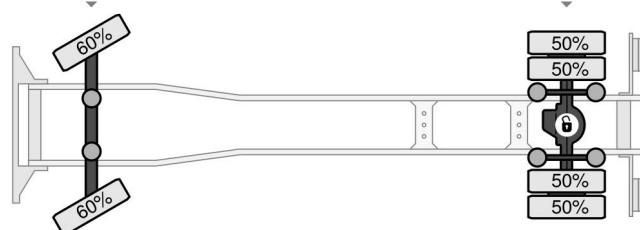

Mercedes-Benz 4X2 FALKOM 5000 + REMOTE CONTROL + WINCH EURO 6 TÜV TILL 05-2025

COMMON

Prix	€ 49.750,- hors TVA
Id	MB
Marque	Mercedes-Benz
Type	4X2 FALKOM 5000 + REMOTE CONTROL + WINCH EURO 6 TÜV TILL 05-2025
Année de construction	2014
Kilométrage	563.019 km
Chassis	Voiture de sauvetage
Poids maximum	16.000 kg
Classe d'émission	6

Mercedes-Benz Atego 1823 4X2 FALKOM 5000 + REMOTE ...

Referentienummer: MB

Schijfremmen
305/70R22.5
6.100 kg
Luchtvering

Enkelvoudige reductie
305/70R22.5
10.500 kg
Luchtvering

PROPERTIES

Date expiration mot	30-05-2025
Plaque d'immatriculation	03-BDV-3
Carburant	Diesel
Transmission	Automatique
Numéro d'identification véhicule	WDB9670271L858154
Configuration des essieux	4x2
Nombre d'essieux	2
Poids à vide	10.775 kg
Nombre de cylindres	6
Puissance kw	175
Puissance hp	238
Empattement	476 cm
Poids de la charge	5.225 kg
Longueur	890 cm
Largeur	252 cm