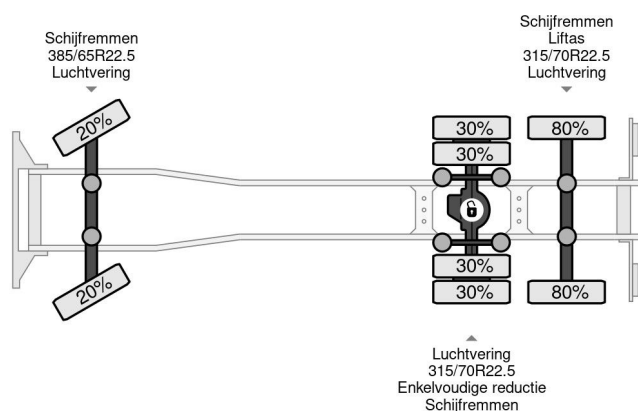

Scania 6X2 HIAB 144 CRANE + HIAB HOOK 20T + REMOTE CONTROL EURO 6 RETARDER

COMMON

Prix	€ 44.950,- hors TVA
Id	SC336400
Marque	Scania
Type	6X2 HIAB 144 CRANE + HIAB HOOK 20T + REMOTE CONTROL EURO 6 RETARDER
Année de construction	2014
Kilométrage	437.137 km
Chassis	Système de bras à crochet
Poids maximum	19.000 kg
Classe d'émission	6

Scania P320 6X2 HIAB 144 CRANE + HIAB HOOK 20T + R...

Referentienummer: SC336400

PROPERTIES

Date première immatriculation	04-01-2014
Carburant	Diesel
Transmission	Automatique
Numéro d'identification véhicule	YS2P6X20005336400
Configuration des essieux	6x2
Nombre d'essieux	3
Poids à vide	15.315 kg
Puissance kw	235
Puissance hp	320
Poids de la charge	3.685 kg
Hauteur de levage	1.500 cm