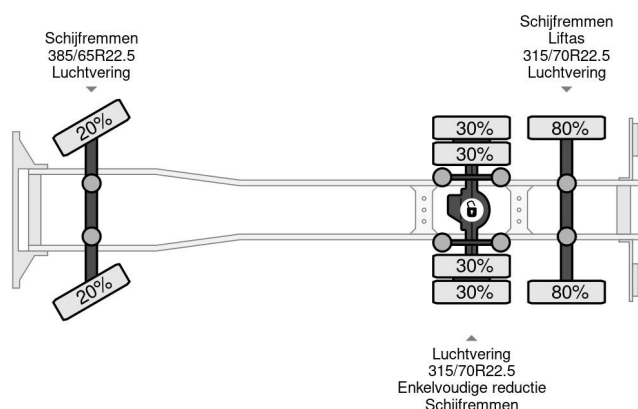

DESCRIPTION

VIDEO AVAILABLE
VIDEO CRANE
VIDEO HOOK