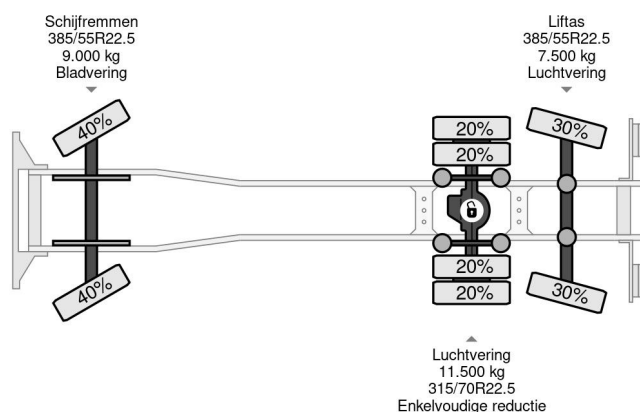

Scania 6X2 LIFT/STEERING AXLE EURO 5 ONLY 454892 KM

COMMON

Prix	€ 15.950,- hors TVA
Id	SC284502
Marque	Scania
Type	6X2 LIFT/STEERING AXLE EURO 5 ONLY 454892 KM
Année de construction	2012
Kilométrage	454.892 km
Chassis	Châssis cabine
Poids maximum	28.000 kg
Classe d'émission	5

Scania G400 6X2 LIFT/STEERING AXLE EURO 5 ONLY 454...

Referentienummer: SC284502

PROPERTIES

Date première immatriculation	27-04-2012
Date expiration mot	04-02-2025
Plaque d'immatriculation	BZ-VX-32
Carburant	Diesel
Transmission	Automatique
Numéro d'identification véhicule	XLEG6X20005284502
Configuration des essieux	6x2
Nombre d'essieux	3
Poids à vide	18.205 kg
Nombre de cylindres	6
Puissance kw	294
Puissance hp	400
Empattement	645 cm
Poids de la charge	9.795 kg
Longueur	980 cm
Largeur	255 cm