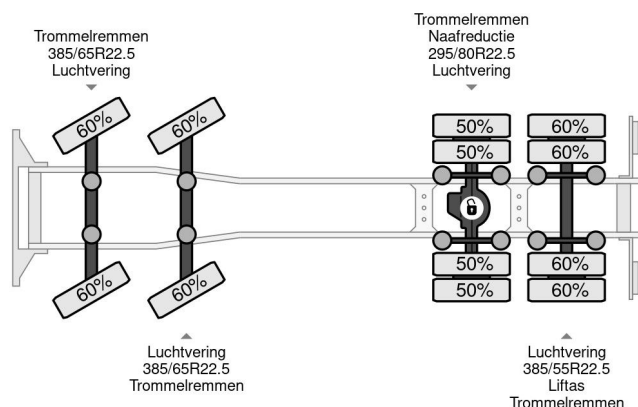

DESCRIPTION

VIDEO AVAILABLE