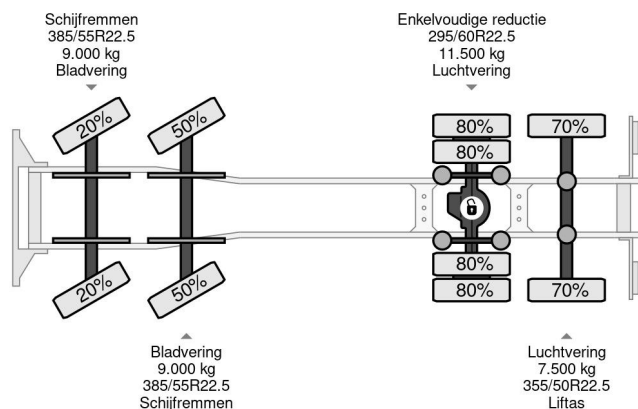

Scania 8X2 + EFFER CRANE 1550 6S + FLYJIP 6XHYDR + REMOTE + WINCH

COMMON

Prix	€ 144.950,- hors TVA
Id	SC218065-K
Marque	Scania
Type	8X2 + EFFER CRANE 1550 6S + FLYJIP 6XHYDR + REMOTE + WINCH
Année de construction	2009
Kilométrage	874.095 km
Chassis	Dépanneuse
Poids maximum	37.000 kg
Classe d'émission	5

Scania R560 V8 8X2 + EFFER CRANE 1550 6S + FLYJIP 6...

Referentienummer: SC218065-K

PROPERTIES

Date première immatriculation	24-04-2009
Plaque d'immatriculation	BV-XN-36
Carburant	Diesel
Transmission	Semi-automatique
Numéro d'identification véhicule	XLER8X20005218065
Configuration des essieux	8x2
Nombre d'essieux	4
Poids à vide	29.150 kg
Puissance kw	412
Puissance hp	560
Poids de la charge	7.850 kg