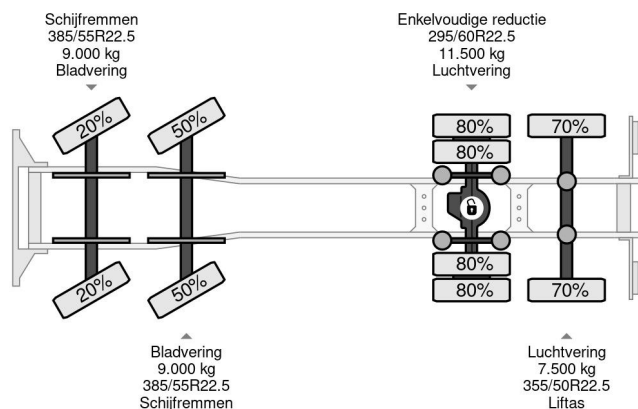

DESCRIPTION

VIDEO AVAILABLE