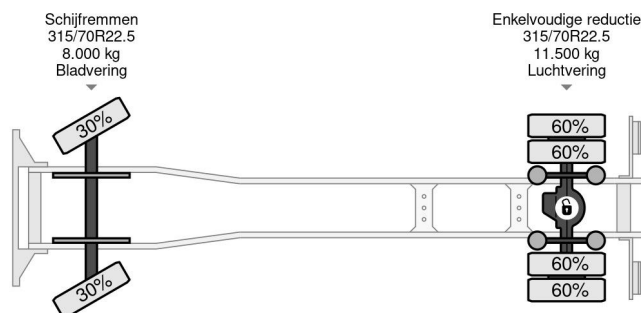

Volvo 4X2 EURO 6 360 DEGREES CAMERA DHOLLANDIA 2000 KG TÜV TILL 09-2025

COMMON

| | |
|--------------------------|--|
| Prix | € 32.950,- hors TVA |
| Id | VO878212-2 |
| Marque | Volvo |
| Type | 4X2 EURO 6 360 DEGREES CAMERA DHOLLANDIA 2000 KG TÜV TILL 09- 2025 |
| Année de construction | 2018 |
| Kilométrage | 501.349 km |
| Chassis | Caisse fermée |
| Poids maximum | 21.000 kg |
| Classe d'émission | 6 |

Volvo FM 370 4X2 EURO 6 360 DEGREES CAMERA DHOL...

Referentienummer: VO878212-2

PROPERTIES

| | |
|---------------------------------------|-------------------|
| Date première immatriculation | 24-09-2018 |
| Date expiration mot | 24-09-2025 |
| Plaque d'immatriculation | 32-BLJ-5 |
| Carburant | Diesel |
| Transmission | Automatique |
| Numéro d'identification véhicule | YV2X922A6JB878212 |
| Configuration des essieux | 4x2 |
| Nombre d'essieux | 2 |
| Poids à vide | 9.870 kg |
| Nombre de cylindres | 6 |
| Puissance kw | 278 |
| Puissance hp | 378 |
| Empattement | 520 cm |
| Dimensions de la construction (l/b/h) | |
| Poids de la charge | 11.130 kg |
| Longueur | 940 cm |
| Largeur | 255 cm |