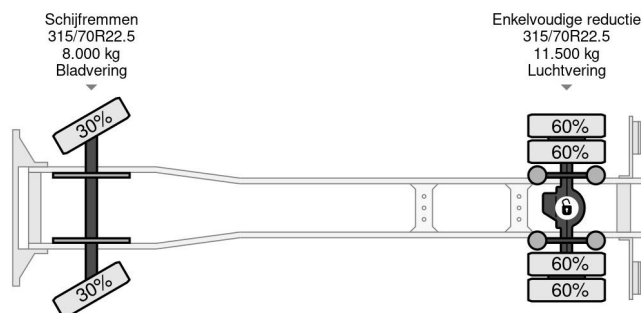

### COMMON

Prix	€ 32.950,- hors TVA
Id	VO878212-2
Marque	Volvo
Type	4X2 EURO 6 360 DEGREES CAMERA DHOLLANDIA 2000 KG TÜV TILL 09- 2025
Année de construction	2018
Kilométrage	501.349 km
Chassis	Caisse fermée
Poids maximum	21.000 kg
Classe d'émission	6

### PROPERTIES

Date première immatriculation	24-09-2018
Date expiration mot	24-09-2025
Plaque d'immatriculation	32-BLJ-5
Carburant	Diesel
Transmission	Automatique
Numéro d'identification véhicule	YV2X922A6JB878212
Configuration des essieux	4x2
Nombre d'essieux	2
Poids à vide	9.870 kg
Nombre de cylindres	6
Puissance kw	278
Puissance hp	378
Empattement	520 cm
Dimensions de la construction (l/b/h)	
Poids de la charge	11.130 kg
Longueur	940 cm
Largeur	255 cm