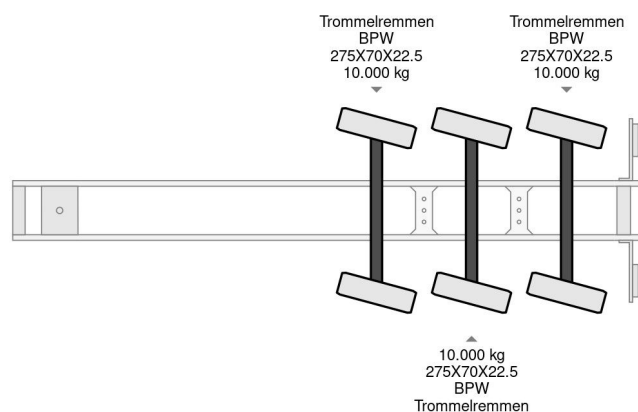

## Nootboom GESTUURD, 7,95 METER UITSCHUIFBAAR

### COMMON

Prix	Sur demande hors TVA
Id	NO023548-G
Marque	Nootboom
Type	GESTUURD, 7,95 METER UITSCHUIFBAAR
Année de construction	1997
Chassis	Plateforme de chargement ouverte
Poids maximum	48.000 kg

### PROPERTIES

Date première immatriculation	23-01-1997
Plaque d'immatriculation	OF-26-BP
Numéro d'identification véhicule	XL9000000T0023548
Nombre d'essieux	3
Poids à vide	11.400 kg
Empattement	75 cm
Dimensions de la construction (l/b/h)	
Poids de la charge	36.600 kg
Largeur	250 cm

### ACCESSOIRES

- Lubrification centralisée
- Système anti-blocage

Nootboom GESTUURD, 7,95 METER UITSCHUIFBAAR

Referentienummer: NO023548-G