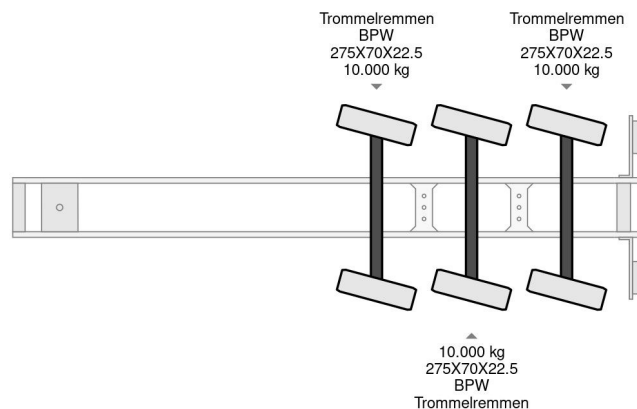

## Nootboom GESTUURD, 7,95 METER UITSCHUIFBAAR

### COMMON

Prix	Sur demande hors TVA
Id	NO023548-G
Marque	Nootboom
Type	GESTUURD, 7,95 METER UITSCHUIFBAAR
Année de construction	1997
Chassis	Plateforme de chargement ouverte
Poids maximum	48.000 kg

### PROPERTIES

Date première immatriculation	23-01-1997
Plaque d'immatriculation	OF-26-BP
Numéro d'identification véhicule	XL9000000T0023548
Nombre d'essieux	3
Poids à vide	11.400 kg
Empattement	75 cm
Dimensions de la construction (l/b/h)	
Poids de la charge	36.600 kg
Largeur	250 cm

### ACCESSOIRES

- Lubrification centralisée
- Système anti-blocage

Nootboom GESTUURD, 7,95 METER UITSCHUIFBAAR

Referentienummer: NO023548-G