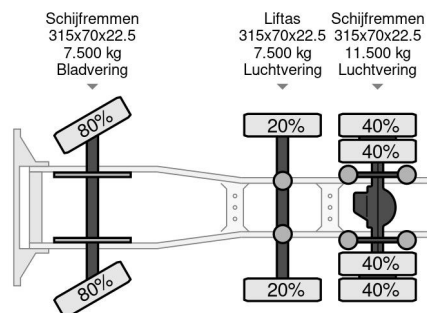

DESCRIPTION

6115029155
6115029156

VIDEO AVAILABLE