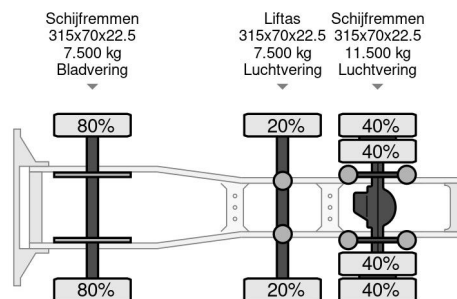

DESCRIPTION

6115029155
6115029156