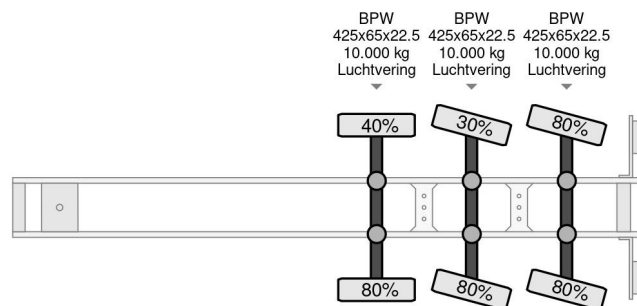

Kwb 2 AXLE STEERING

COMMON

Prix	Sur demande hors TVA
Id	KW148020-G
Marque	Kwb
Type	2 AXLE STEERING
Année de construction	2007
Chassis	Plateforme de chargement ouverte
Poids maximum	48.000 kg

PROPERTIES

Date première immatriculation	20-09-2007
Plaque d'immatriculation	OJ-56-ZV
Nombre d'essieux	3
Poids à vide	8.440 kg
Empattement	1.010 cm
Dimensions de la construction (l/b/h)	
Poids de la charge	39.560 kg
Longueur	1.378 cm
Largeur	255 cm

KWB 2 AXLE STEERING

Referentienummer: KW148020-G

ACCESSOIRES

- Système anti-blocage

DESCRIPTION

6075557701