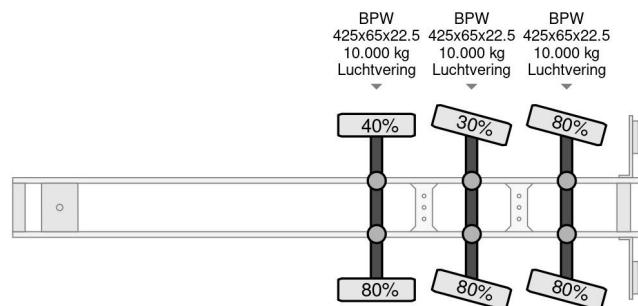

Kwb 2 AXLE STEERING

COMMON

Prix	Sur demande hors TVA
Id	KW148020-G
Marque	Kwb
Type	2 AXLE STEERING
Année de construction	2007
Chassis	Plateforme de chargement ouverte
Poids maximum	48.000 kg

PROPERTIES

Date première immatriculation	20-09-2007
Plaque d'immatriculation	OJ-56-ZV
Nombre d'essieux	3
Poids à vide	8.440 kg
Empattement	1.010 cm
Dimensions de la construction (l/b/h)	
Poids de la charge	39.560 kg
Longueur	1.378 cm
Largeur	255 cm

KWB 2 AXLE STEERING

Referentienummer: KW148020-G

ACCESSOIRES

- Système anti-blocage

DESCRIPTION

6075557701