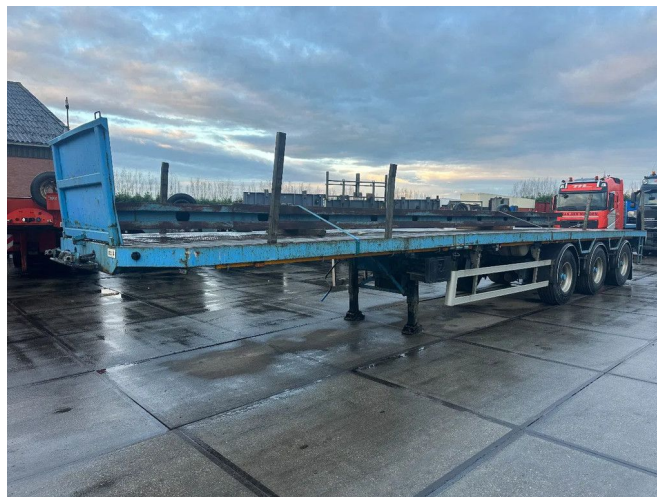

# EKW 3 AXLE STEERING, dUBBLE EXTENDABLE TILL 30 METER

## COMMON

Prix	Sur demande hors TVA
Id	EK175070-G
Marque	EKW
Type	3 AXLE STEERING, dUBBLE EXTENDABLE TILL 30 METER
Année de construction	2004
Chassis	Plateforme de chargement ouverte
Poids maximum	48.000 kg

## PROPERTIES

Date première immatriculation	19-11-2004
Plaque d'immatriculation	OH-78-SR
Numéro d'identification véhicule	YA9UKS34804175070
Nombre d'essieux	3
Poids à vide	9.510 kg
Dimensions de la construction (l/b/h)	
Poids de la charge	38.490 kg
Largeur	255 cm

EKW 3 AXLE STEERING, dUBBLE EXTENDABLE TILL 30 M...

Referentienummer: EK175070-G