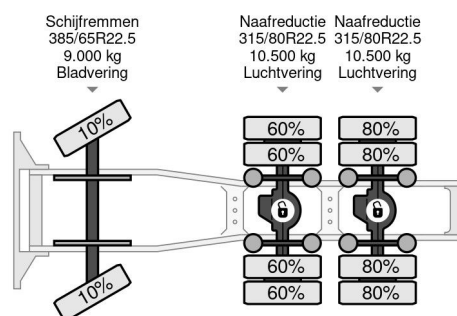

DESCRIPTION

VIDEO AVAILABLE