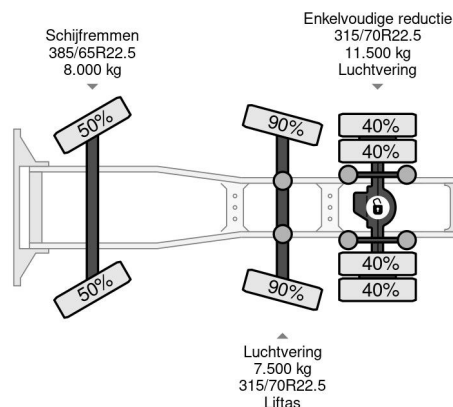

Volvo 6X2 EURO 6D + STEERING AXLE + HYDRAULICS

COMMON

Prix	€ 57.950,- hors TVA
Id	VO876522
Marque	Volvo
Type	6X2 EURO 6D + STEERING AXLE + HYDRAULICS
Année de construction	2021
Kilométrage	543.196 km
Chassis	Tracteur standard
Poids maximum	27.000 kg
Classe d'émission	6

Volvo FH 460 6X2 EURO 6D + STEERING AXLE + HYDRAU...

Referentienummer: VO876522

PROPERTIES

Date première immatriculation	17-03-2021
Date expiration mot	17-03-2022
Plaque d'immatriculation	62-BXV-9
Carburant	Diesel
Transmission	Automatique
Numéro d'identification véhicule	YV2RTY0C6MA876522
Configuration des essieux	6x2
Nombre d'essieux	3
Poids à vide	9.214 kg
Nombre de cylindres	6
Puissance kw	345
Puissance hp	469
Empattement	410 cm
Poids de la charge	17.786 kg
Longueur	650 cm
Largeur	255 cm