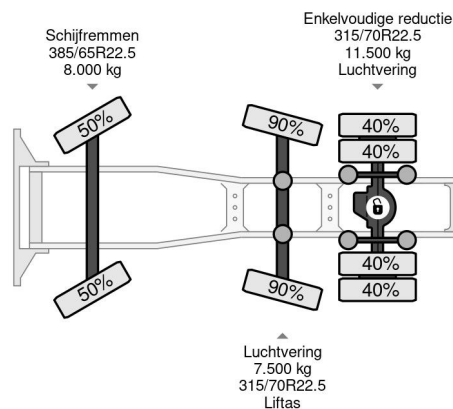

Volvo 6X2 EURO 6D + STEERING AXLE + HYDRAULICS

COMMON

Prix	€ 57.950,- hors TVA
Id	VO876522
Marque	Volvo
Type	6X2 EURO 6D + STEERING AXLE + HYDRAULICS
Année de construction	2021
Kilométrage	543.196 km
Chassis	Tracteur standard
Poids maximum	27.000 kg
Classe d'émission	6

Volvo FH 460 6X2 EURO 6D + STEERING AXLE + HYDRAU...

Referentienummer: VO876522

PROPERTIES

Date première immatriculation	17-03-2021
Date expiration mot	17-03-2022
Plaque d'immatriculation	62-BXV-9
Carburant	Diesel
Transmission	Automatique
Numéro d'identification véhicule	YV2RTY0C6MA876522
Configuration des essieux	6x2
Nombre d'essieux	3
Poids à vide	9.214 kg
Nombre de cylindres	6
Puissance kw	345
Puissance hp	469
Empattement	410 cm
Poids de la charge	17.786 kg
Longueur	650 cm
Largeur	255 cm