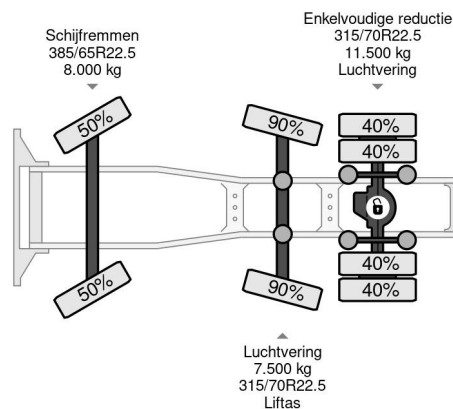

### PROPERTIES

Date première immatriculation	17-03-2021
Date expiration mot	17-03-2022
Plaque d'immatriculation	62-BXV-9
Carburant	Diesel
Transmission	Automatique
Numéro d'identification véhicule	YV2RTY0C6MA876522
Configuration des essieux	6x2
Nombre d'essieux	3
Poids à vide	9.214 kg
Nombre de cylindres	6
Puissance kw	345
Puissance hp	469
Empattement	410 cm
Poids de la charge	17.786 kg
Longueur	650 cm
Largeur	255 cm