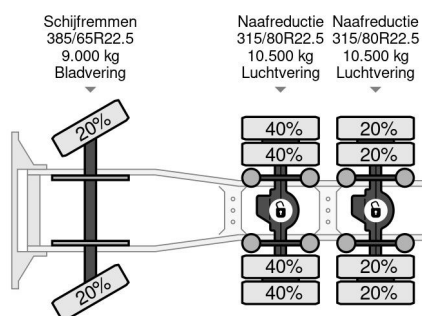

Volvo 6X4 - EURO 6 + BIG AXLES + KIPPER HYDR.

COMMON

Prix	€ 42.950,- hors TVA
Id	VO808851
Marque	Volvo
Type	6X4 - EURO 6 + BIG AXLES + KIPPER HYDR.
Année de construction	2017
Kilométrage	497.474 km
Chassis	Tracteur standard
Poids maximum	26.000 kg
Classe d'émission	6

Volvo FH 500 6X4 - EURO 6 + BIG AXLES + KIPPER HYDR.

Referentienummer: VO808851

PROPERTIES

Date première immatriculation	04-07-2017
Carburant	Diesel
Transmission	Automatique
Numéro d'identification véhicule	YV2RT40D5HA808851
Configuration des essieux	6x4
Nombre d'essieux	3
Poids à vide	10.625 kg
Puissance kw	375
Puissance hp	510
Poids de la charge	15.375 kg