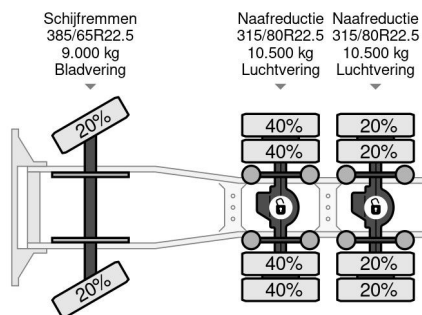

Volvo 6X4 - EURO 6 + BIG AXLES + KIPPER HYDR.

COMMON

| | |
|-----------------------|---|
| Prix | € 42.950,- hors TVA |
| Id | VO808851 |
| Marque | Volvo |
| Type | 6X4 - EURO 6 + BIG AXLES + KIPPER HYDR. |
| Année de construction | 2017 |
| Kilométrage | 497.474 km |
| Chassis | Tracteur standard |
| Poids maximum | 26.000 kg |
| Classe d'émission | 6 |

Volvo FH 500 6X4 - EURO 6 + BIG AXLES + KIPPER HYDR.

Referentienummer: VO808851

PROPERTIES

| | |
|----------------------------------|-------------------|
| Date première immatriculation | 04-07-2017 |
| Carburant | Diesel |
| Transmission | Automatique |
| Numéro d'identification véhicule | YV2RT40D5HA808851 |
| Configuration des essieux | 6x4 |
| Nombre d'essieux | 3 |
| Poids à vide | 10.625 kg |
| Puissance kw | 375 |
| Puissance hp | 510 |
| Poids de la charge | 15.375 kg |