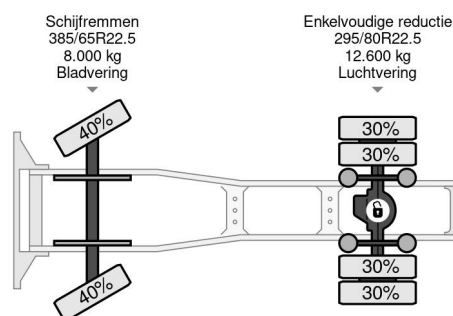

DAF 4X2 - EURO 6 + FULL SPOILER + NL TRUCK

COMMON

Prix	Sur demande hors TVA
Id	DA059208
Marque	DAF
Type	4X2 - EURO 6 + FULL SPOILER + NL TRUCK
Année de construction	2015
Kilométrage	1.084.134 km
Chassis	Tracteur standard
Poids maximum	20.500 kg
Classe d'émission	6

DAF XF 460 4X2 - EURO 6 + FULL SPOILER + NL TRUCK

Referentienummer: DA059208

PROPERTIES

Date première immatriculation	22-04-2015
Date expiration mot	22-04-2025
Plaque d'immatriculation	61-BFS-5
Carburant	Diesel
Transmission	Automatique
Numéro d'identification véhicule	XLRTEH4300G059208
Configuration des essieux	4x2
Nombre d'essieux	2
Poids à vide	8.237 kg
Nombre de cylindres	6
Puissance kw	340
Puissance hp	462
Empattement	380 cm
Poids de la charge	12.263 kg
Longueur	592 cm
Largeur	255 cm