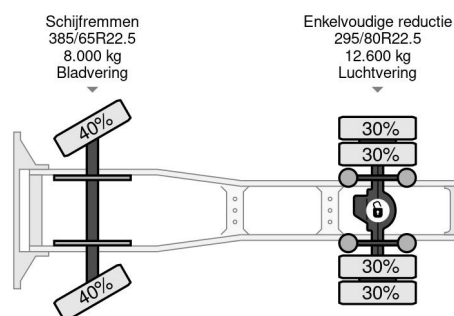

DAF 4X2 - EURO 6 + FULL SPOILER + NL TRUCK

COMMON

Prix	Sur demande hors TVA
Id	DA059208
Marque	DAF
Type	4X2 - EURO 6 + FULL SPOILER + NL TRUCK
Année de construction	2015
Kilométrage	1.084.134 km
Chassis	Tracteur standard
Poids maximum	20.500 kg
Classe d'émission	6

DAF XF 460 4X2 - EURO 6 + FULL SPOILER + NL TRUCK

Referentienummer: DA059208

PROPERTIES

Date première immatriculation	22-04-2015
Date expiration mot	22-04-2025
Plaque d'immatriculation	61-BFS-5
Carburant	Diesel
Transmission	Automatique
Numéro d'identification véhicule	XLRTEH4300G059208
Configuration des essieux	4x2
Nombre d'essieux	2
Poids à vide	8.237 kg
Nombre de cylindres	6
Puissance kw	340
Puissance hp	462
Empattement	380 cm
Poids de la charge	12.263 kg
Longueur	592 cm
Largeur	255 cm