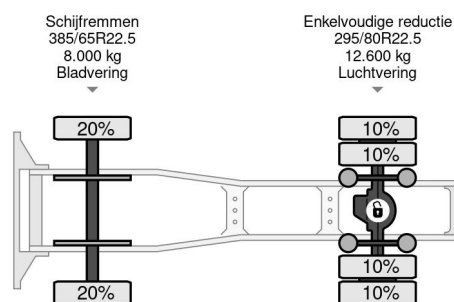

### COMMON

Prix	Sur demande hors TVA
Id	DA059206
Marque	DAF
Type	4X2 - EURO 6 + FULL SPOILER + NL TRUCK
Année de construction	2015
Kilométrage	979.526 km
Chassis	Tracteur standard
Poids maximum	20.500 kg
Classe d'émission	6

DAF XF 460 4X2 - EURO 6 + FULL SPOILER + NL TRUCK

Referentienummer: DA059206

### PROPERTIES

Date première immatriculation	31-03-2015
Date expiration mot	11-01-2025
Plaque d'immatriculation	60-BFS-5
Carburant	Diesel
Transmission	Automatique
Numéro d'identification véhicule	XLRTEH4300G059206
Configuration des essieux	4x2
Nombre d'essieux	2
Poids à vide	8.097 kg
Nombre de cylindres	6
Puissance kw	340
Puissance hp	462
Empattement	380 cm
Poids de la charge	12.403 kg
Longueur	592 cm
Largeur	255 cm