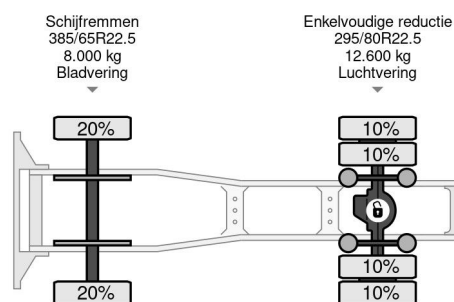

DAF 4X2 - EURO 6 + FULL SPOILER + NL TRUCK

COMMON

Prix	Sur demande hors TVA
Id	DA059206
Marque	DAF
Type	4X2 - EURO 6 + FULL SPOILER + NL TRUCK
Année de construction	2015
Kilométrage	979.526 km
Chassis	Tracteur standard
Poids maximum	20.500 kg
Classe d'émission	6

DAF XF 460 4X2 - EURO 6 + FULL SPOILER + NL TRUCK

Referentienummer: DA059206

PROPERTIES

Date première immatriculation	31-03-2015
Date expiration mot	11-01-2025
Plaque d'immatriculation	60-BFS-5
Carburant	Diesel
Transmission	Automatique
Numéro d'identification véhicule	XLRTEH4300G059206
Configuration des essieux	4x2
Nombre d'essieux	2
Poids à vide	8.097 kg
Nombre de cylindres	6
Puissance kw	340
Puissance hp	462
Empattement	380 cm
Poids de la charge	12.403 kg
Longueur	592 cm
Largeur	255 cm