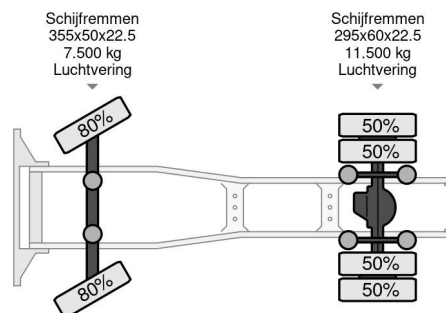

DESCRIPTION

6144030563
6144030564