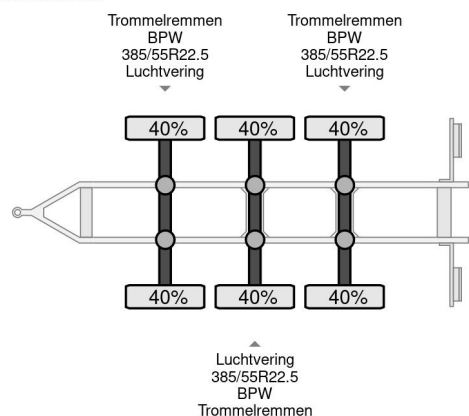

KEL-BERG D23B3 KIPPER 2011 3XBPW AXLE

COMMON

Prix	€ 8.950,- hors TVA
Id	KEE15774-2
Marque	KEL-BERG
Type	D23B3 KIPPER 2011 3XBPW AXLE
Année de construction	2011
Chassis	Benne
Poids maximum	25.000 kg

PROPERTIES

Date première immatriculation	22-09-2011
Numéro d'identification véhicule	SKBD24B209KE15774
Nombre d'essieux	3
Poids à vide	5.100 kg
Dimensions de la construction (l/b/h)	
Poids de la charge	19.900 kg

Kel-Berg D23B3 KIPPER 2011 3XBPW AXLE

Referentienummer: KEE15774-2

ACCESSOIRES

DESCRIPTION

VIDEO AVAILABLE