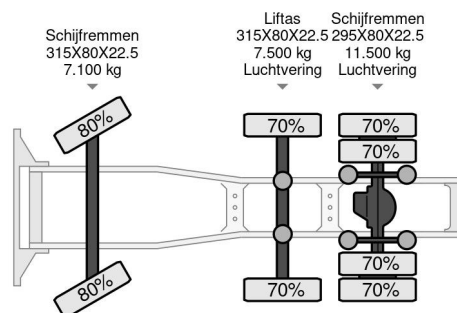

DESCRIPTION

6194311408
6194311409