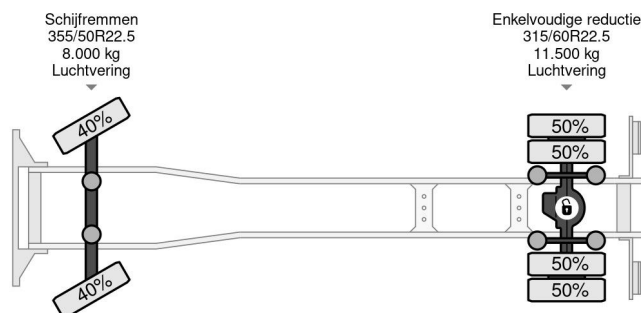

Mercedes-Benz 2027 4X2 DHOLLANDIA 3000 KG EURO 6 + WINCH TÜV TILL 05-2025

COMMON

Prix	€ 42.950,- hors TVA
Id	MB048253
Marque	Mercedes-Benz
Type	2027 4X2 DHOLLANDIA 3000 KG EURO 6 + WINCH TÜV TILL 05-2025
Année de construction	2016
Kilométrage	449.686 km
Chassis	Camion de transport d'automobiles
Poids maximum	19.500 kg
Classe d'émission	6

Mercedes-Benz Antos 2027 4X2 DHOLLANDIA 3000 KG EU...

Referentienummer: MB048253

PROPERTIES

Date première immatriculation	23-05-2016
Date expiration mot	23-05-2025
Plaque d'immatriculation	53-BHG-6
Carburant	Diesel
Transmission	Automatique
Numéro d'identification véhicule	WDB96300310048253
Configuration des essieux	4x2
Nombre d'essieux	2
Poids à vide	9.580 kg
Nombre de cylindres	6
Puissance kw	200
Puissance hp	272
Empattement	610 cm
Dimensions de la construction (l/b/h)	
Poids de la charge	9.920 kg
Longueur	1.085 cm
Largeur	255 cm