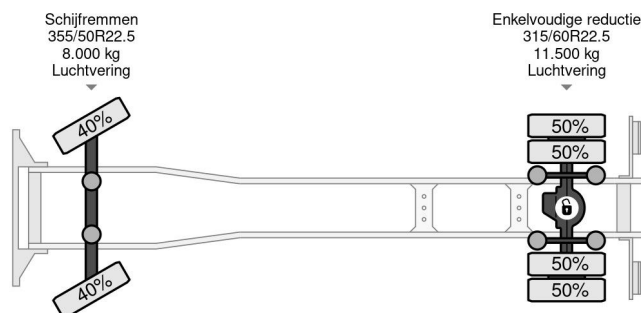

Mercedes-Benz 2027 4X2 DHOLLANDIA 3000 KG EURO 6 + WINCH TÜV TILL 05-2025

COMMON

Prix	Sur demande hors TVA
Id	MB048253
Marque	Mercedes-Benz
Type	2027 4X2 DHOLLANDIA 3000 KG EURO 6 + WINCH TÜV TILL 05-2025
Année de construction	2016
Kilométrage	449.686 km
Chassis	Camion de transport d'automobiles
Poids maximum	19.500 kg
Classe d'émission	6

MERCEDES-BENZ 2027 4X2 DHOLLANDIA 3000 KG EURO...

Referentienummer: MB048253

PROPERTIES

Date première immatriculation	23-05-2016
Date expiration mot	23-05-2025
Plaque d'immatriculation	53-BHG-6
Carburant	Diesel
Transmission	Automatique
Numéro d'identification véhicule	WDB96300310048253
Configuration des essieux	4x2
Nombre d'essieux	2
Poids à vide	9.580 kg
Nombre de cylindres	6
Puissance kw	200
Puissance hp	272
Empattement	610 cm
Dimensions de la construction (l/b/h)	
Poids de la charge	9.920 kg
Longueur	1.085 cm
Largeur	255 cm