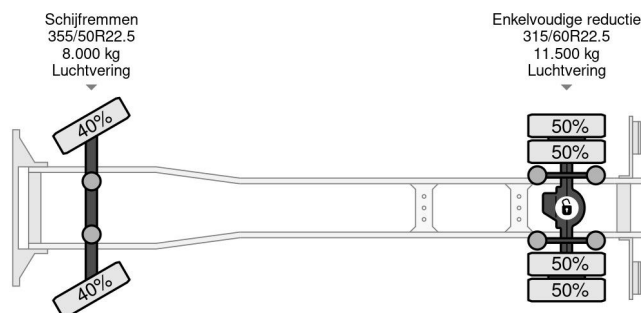

### COMMON

Prix	Sur demande hors TVA
Id	MB048253
Marque	Mercedes-Benz
Type	2027 4X2 DHOLLANDIA 3000 KG EURO 6 + WINCH TÜV TILL 05-2025
Année de construction	2016
Kilométrage	449.686 km
Chassis	Camion de transport d'automobiles
Poids maximum	19.500 kg
Classe d'émission	6

### PROPERTIES

Date première immatriculation	23-05-2016
Date expiration mot	23-05-2025
Plaque d'immatriculation	53-BHG-6
Carburant	Diesel
Transmission	Automatique
Numéro d'identification véhicule	WDB96300310048253
Configuration des essieux	4x2
Nombre d'essieux	2
Poids à vide	9.580 kg
Nombre de cylindres	6
Puissance kw	200
Puissance hp	272
Empattement	610 cm
Dimensions de la construction (l/b/h)	
Poids de la charge	9.920 kg
Longueur	1.085 cm
Largeur	255 cm