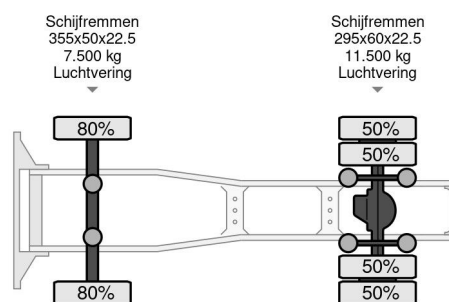

Volvo FH420 MET 4 ASSIGE FLOOR OPLEGGER

COMMON

| | |
|-----------------------|-----------------------------------|
| Prix | Sur demande hors TVA |
| Id | VO765794+FL021933 |
| Marque | Volvo |
| Type | FH420 MET 4 ASSIGE FLOOR OPLEGGER |
| Année de construction | 2014 |
| Kilométrage | 792.640 km |
| Chassis | Tracteur de volume |
| Poids maximum | 19.000 kg |
| Classe d'émission | 6 |

Volvo FH FH420 MET 4 ASSIGE FLOOR OPLEGGER 4x2

Referentienummer: VO765794+FL021933

PROPERTIES

| | |
|----------------------------------|-------------------|
| Date première immatriculation | 16-06-2014 |
| Plaque d'immatriculation | 70-BDX-7 |
| Carburant | Diesel |
| Transmission | Automatique |
| Numéro d'identification véhicule | YV2RTW0A4EA765794 |
| Configuration des essieux | 4x2 |
| Nombre d'essieux | 2 |
| Poids à vide | 7.995 kg |
| Nombre de cylindres | 6 |
| Puissance kw | 315 |
| Puissance hp | 428 |
| Empattement | 380 cm |
| Poids de la charge | 11.005 kg |
| Longueur | 605 cm |
| Largeur | 255 cm |

DESCRIPTION

FLOOR OJ-68-BN XLT0000000W021933
1305 X 255 CM
1e as 50% LIFTAS BPW TROMMEL
2e as 50% LIFTAS BPW
3e as 50% STUURAS BPW

Energieweg 7, 4231 DJ Meerkerk

Tel.: +31 (0)183 74 56 20

Email: info@rhtrucks.nl