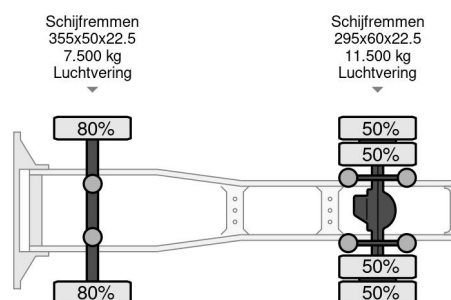

Volvo FH420 MET 4 ASSIGE FLOOR OPLEGGER

COMMON

Prix	Sur demande hors TVA
Id	VO765794+FL021933
Marque	Volvo
Type	FH420 MET 4 ASSIGE FLOOR OPLEGGER
Année de construction	2014
Kilométrage	792.640 km
Chassis	Tracteur de volume
Poids maximum	19.000 kg
Classe d'émission	6

Volvo FH FH420 MET 4 ASSIGE FLOOR OPLEGGER 4x2

Referentienummer: VO765794+FL021933

PROPERTIES

Date première immatriculation	16-06-2014
Plaque d'immatriculation	70-BDX-7
Carburant	Diesel
Transmission	Automatique
Numéro d'identification véhicule	YV2RTW0A4EA765794
Configuration des essieux	4x2
Nombre d'essieux	2
Poids à vide	7.995 kg
Nombre de cylindres	6
Puissance kw	315
Puissance hp	428
Empattement	380 cm
Poids de la charge	11.005 kg
Longueur	605 cm
Largeur	255 cm

DESCRIPTION

FLOOR OJ-68-BN XLT000000W021933
1305 X 255 CM
1e as 50% LIFTAS BPW TROMMEL
2e as 50% LIFTAS BPW
3e as 50% STUURAS BPW

Energieweg 7, 4231 DJ Meerkerk

Tel.: +31 (0)183 74 56 20

Email: info@rhtrucks.nl