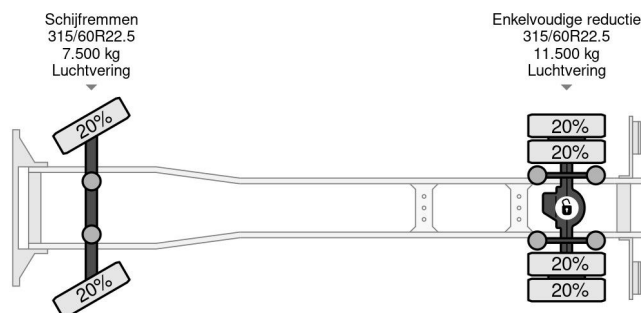

Mercedes-Benz 4X2 EURO 6 KASSBOHRER METAGO + METAGO CAR TRANSPORTER

COMMON

Prix	Sur demande hors TVA
Id	MB963544 + KA406739-2
Marque	Mercedes-Benz
Type	4X2 EURO 6 KASSBOHRER METAGO + METAGO CAR TRANSPORTER
Année de construction	2015
Kilométrage	787.123 km
Chassis	Camion de transport d'automobiles
Poids maximum	18.000 kg
Classe d'émission	6

Mercedes-Benz Actros 1843 4X2 EURO 6 KASSBOHRER M...
Referentienummer: MB963544 + KA406739-2

PROPERTIES

Date première immatriculation	16-06-2015
Plaque d'immatriculation	70-BTL-8
Carburant	Diesel
Transmission	Automatique
Numéro d'identification véhicule	WDB9630051L963544
Configuration des essieux	4x2
Nombre d'essieux	2
Poids à vide	12.450 kg
Nombre de cylindres	6
Puissance kw	315
Puissance hp	428
Empattement	550 cm
Dimensions de la construction (l/b/h)	
Poids de la charge	5.550 kg
Longueur	983 cm
Largeur	255 cm
La taille	400 cm