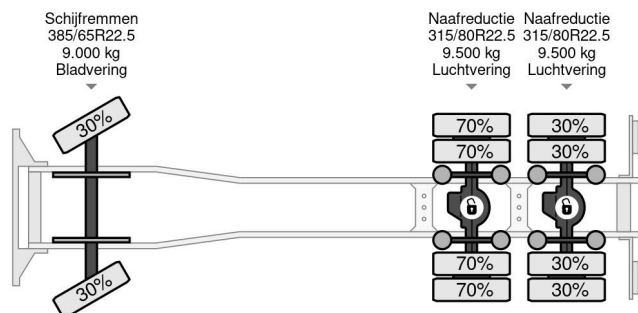

DESCRIPTION

VIDEO AVAILABLE