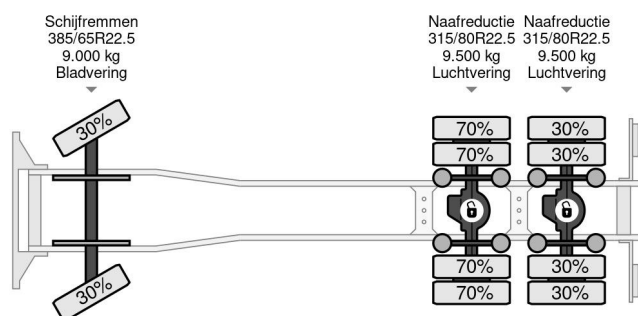

PROPERTIES

Date première immatriculation	05-03-2012
Plaque d'immatriculation	BZ-TH-50
Carburant	Diesel
Transmission	Transmission manuelle
Numéro d'identification véhicule	XLRAT48MS0E941512
Configuration des essieux	6x4
Nombre d'essieux	3
Poids à vide	12.510 kg
Nombre de cylindres	6
Puissance kw	340
Puissance hp	462
Empattement	570 cm
Poids de la charge	15.490 kg
Longueur	855 cm
Largeur	249 cm

DAF XF 105.460 6X4 HYVA 22T HOOK BIG AXLES

Referentienummer: DA941512

DESCRIPTION

VIDEO AVAILABLE