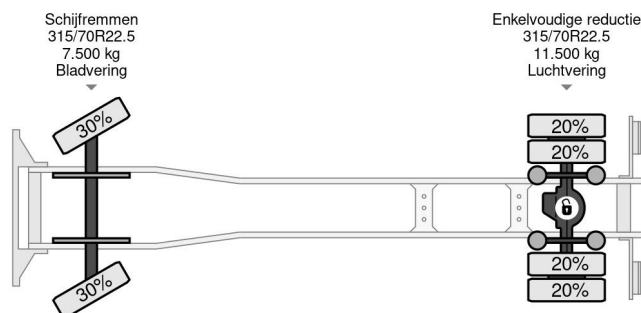

Scania 4X2 EURO 6 RETARDER CHASSIS STANDKLIMA PARK HEATER

COMMON

Prix	€ 15.950,- hors TVA
Id	SC456984
Marque	Scania
Type	4X2 EURO 6 RETARDER CHASSIS STANDKLIMA PARK HEATER
Année de construction	2017
Kilométrage	1.181.922 km
Chassis	Châssis cabine
Poids maximum	19.000 kg
Classe d'émission	6

Scania R410 4X2 EURO 6 RETARDER CHASSIS STANDKL...

Referentienummer: SC456984

PROPERTIES

Date première immatriculation	11-04-2017
Date expiration mot	11-04-2025
Plaque d'immatriculation	87-BJK-4
Carburant	Diesel
Transmission	Automatique
Numéro d'identification véhicule	YS2R4X20005456984
Configuration des essieux	4x2
Nombre d'essieux	2
Poids à vide	12.475 kg
Nombre de cylindres	6
Puissance kw	302
Puissance hp	411
Empattement	590 cm
Poids de la charge	6.525 kg
Longueur	1.013 cm
Largeur	260 cm