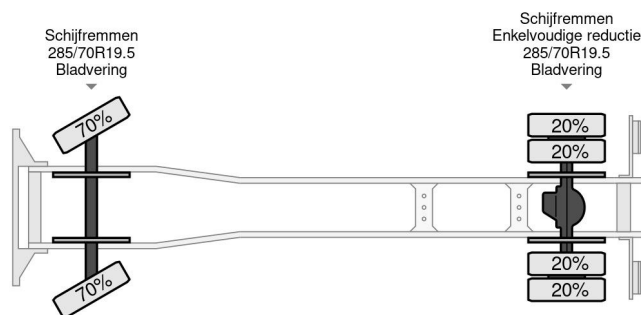

DESCRIPTION

VIDEO AVAILABLE