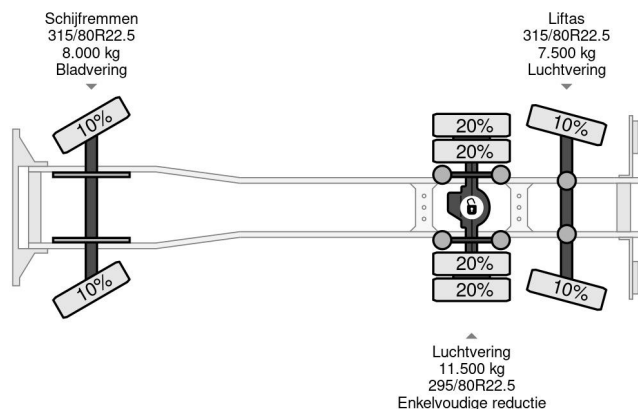

Referentienummer: DA015419-2