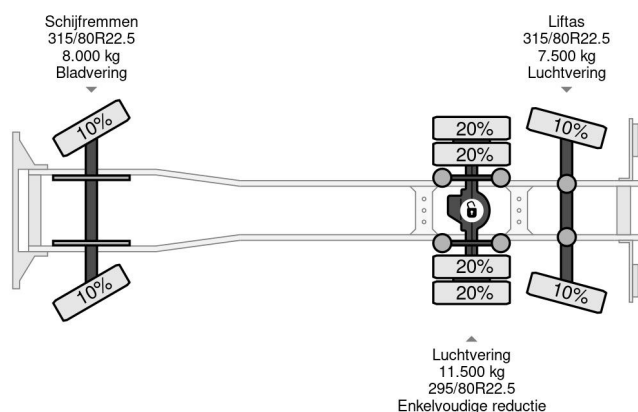

Referentienummer: DA015419-2