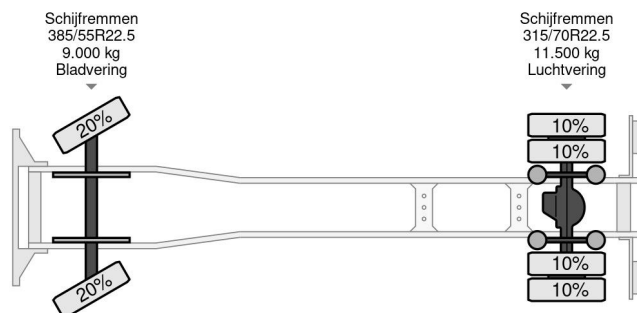

Volvo 4X2 EURO 6 BOX 7,50 METER DHOLLANDIA LIFT

COMMON

Prix	€ 9.950,- hors TVA
Id	VO673902
Marque	Volvo
Type	4X2 EURO 6 BOX 7,50 METER DHOLLANDIA LIFT
Année de construction	2013
Kilométrage	1.318.692 km
Chassis	Caisse fermée
Poids maximum	20.500 kg
Classe d'émission	6

Volvo FE 250 4X2 EURO 6 BOX 7,50 METER DHOLLANDIA ...

Referentienummer: VO673902

PROPERTIES

Date première immatriculation	06-12-2013
Date expiration mot	06-12-2024
Plaque d'immatriculation	51-BDK-2
Carburant	Diesel
Transmission	Automatique
Numéro d'identification véhicule	YV2V0X1A6EB673902
Configuration des essieux	4x2
Nombre d'essieux	2
Poids à vide	9.120 kg
Nombre de cylindres	6
Puissance kw	188
Puissance hp	256
Empattement	525 cm
Dimensions de la construction (l/b/h)	
Poids de la charge	11.380 kg
Longueur	950 cm
Largeur	255 cm