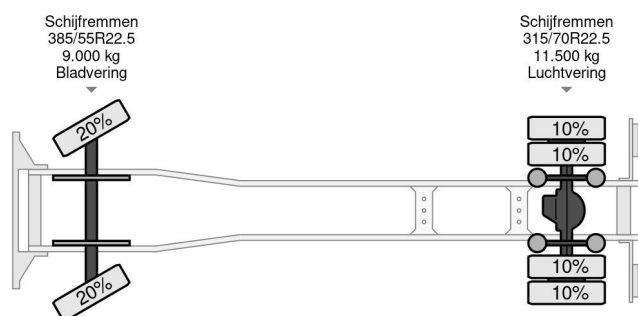

DESCRIPTION

VIDEO AVAILABLE

Energieweg 7, 4231 DJ Meerkerk

Tel.: +31 (0)183 74 56 20

Email: info@rhtrucks.nl