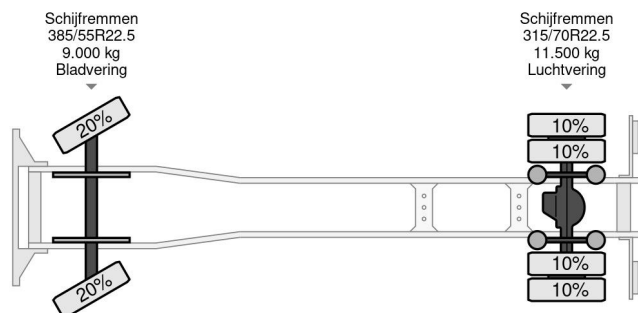

DESCRIPTION

VIDEO AVAILABLE

Energieweg 7, 4231 DJ Meerkerk
Tel.: +31 (0)183 74 56 20
Email: info@rhtrucks.nl