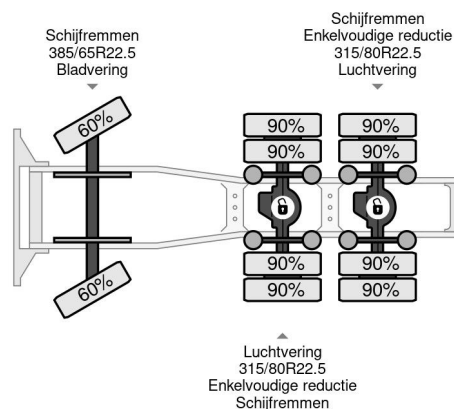

PROPERTIES

Date première immatriculation	24-06-2015
Carburant	Diesel
Transmission	Automatique
Numéro d'identification véhicule	XLRTTH4300G067039
Configuration des essieux	6x4
Nombre d'essieux	3
Poids à vide	9.650 kg
Puissance kw	375
Puissance hp	510

DAF XF 510 6X4 + KIPPER TRAILER

Referentienummer: DA067039-2 + OV003111-2

DESCRIPTION

KIPPER
MEGASLÄPET TUF 48-3
30-12-2014
YV93TUF4814003111
3 AXLES
425/65R22.5 30% TYRES
6.700 KG