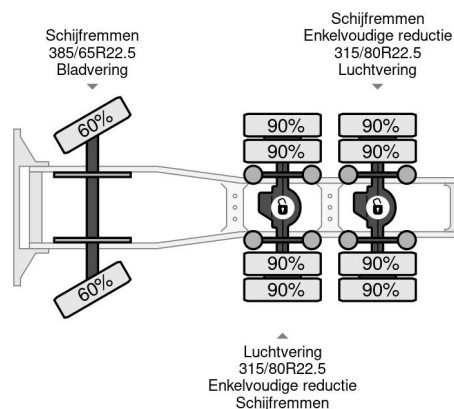

DESCRIPTION

KIPPER
MEGASLÄPET TUF 48-3
30-12-2014
YV93TUF4814003111
3 AXLES
425/65R22.5 30% TYRES
6.700 KG